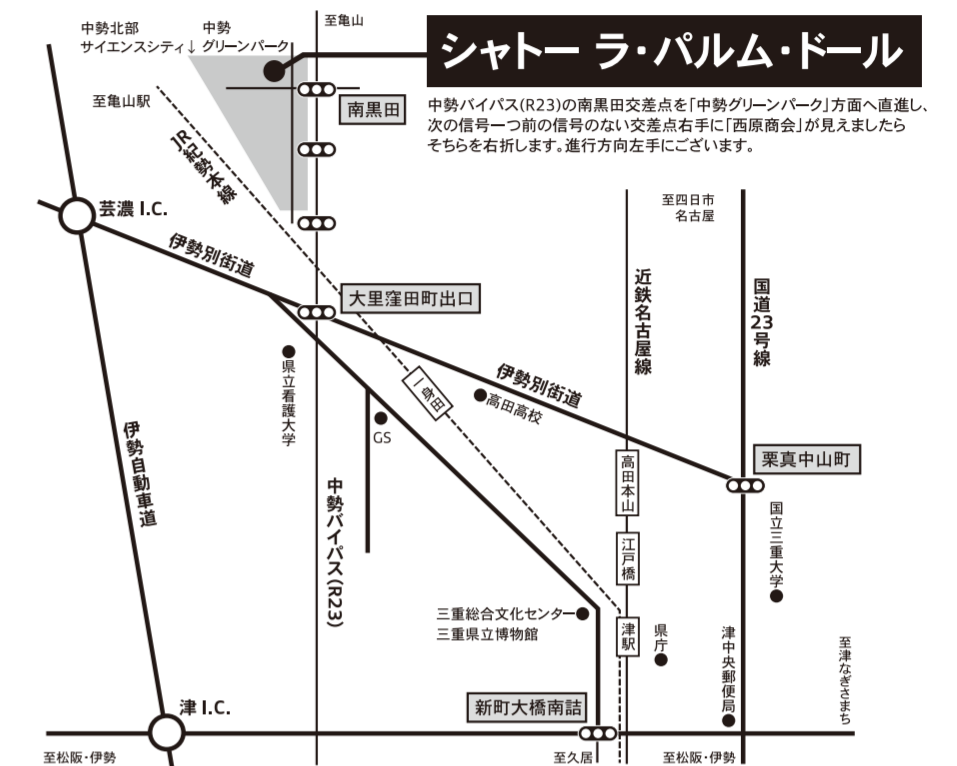

Special Invitation Audi High-End Exclusive Day

特別なおお客様のご案内

Audi High-End モデル 限定展示会イベントへのご招待

平素より格別のお引き立てを賜り、心より御礼申し上げます。
この度、Audi R8/RS7/RS e-tron GTをはじめとしたAudiが誇るハイエンドモデルを
間近でご体感いただける限定展示会を開催いたします。
実車を間近で御覧いただけるだけでなく、ご希望の方には試乗車もご用意しております。
この特別な機会にAudiならではの魅力とAudiの指し示す未来をお確かめください。
イベント当日、あなた様の御来訪をスタッフ一同、心よりお待ちしております。

開催日時:2023年3月30日(木)17:00-20:30

開催場所:シャトー・パルム・ドール 〒514-0131 三重県津市あつ台5丁目2-1

展示車種:TTRS/e-tron S/S6/S7/S8/RSS/RS6/RS7/RS e-tronGT/R8

シャトー・パルム・ドール Access Map

- ■芸濃インターより車で約10分
- ■津インターより車で約15分

ご来場記念Present 引換券

イベント会場にご来場いただきました方に、本券と引き換えに「シャトー・パルム・ドール」のフレンチ料理をご堪能いただけます。

シャトー・パルム・ドール

6,200坪の広大な地に建つ、モンサンミッシェルをイメージした佇まい、抜けるような青空、緑に萌える木々。豊かな自然に育まれた、爽やかな空間で過ごすゆったりとした時間。記憶にのこるすてきな「思い出」「料理」を提供します。

※お申込みはご不要ですが、イベント当日は入場券となりますので、本券を必ずご持参ください。
※本イベント内容は、予告なく変更になる場合がございますのでご了承ください。※ご来場記念は(名様)回に限らせていただきます。
※本券は大切なお客様への特別なご案内となりますので、第三者への譲渡はご遠慮ください。